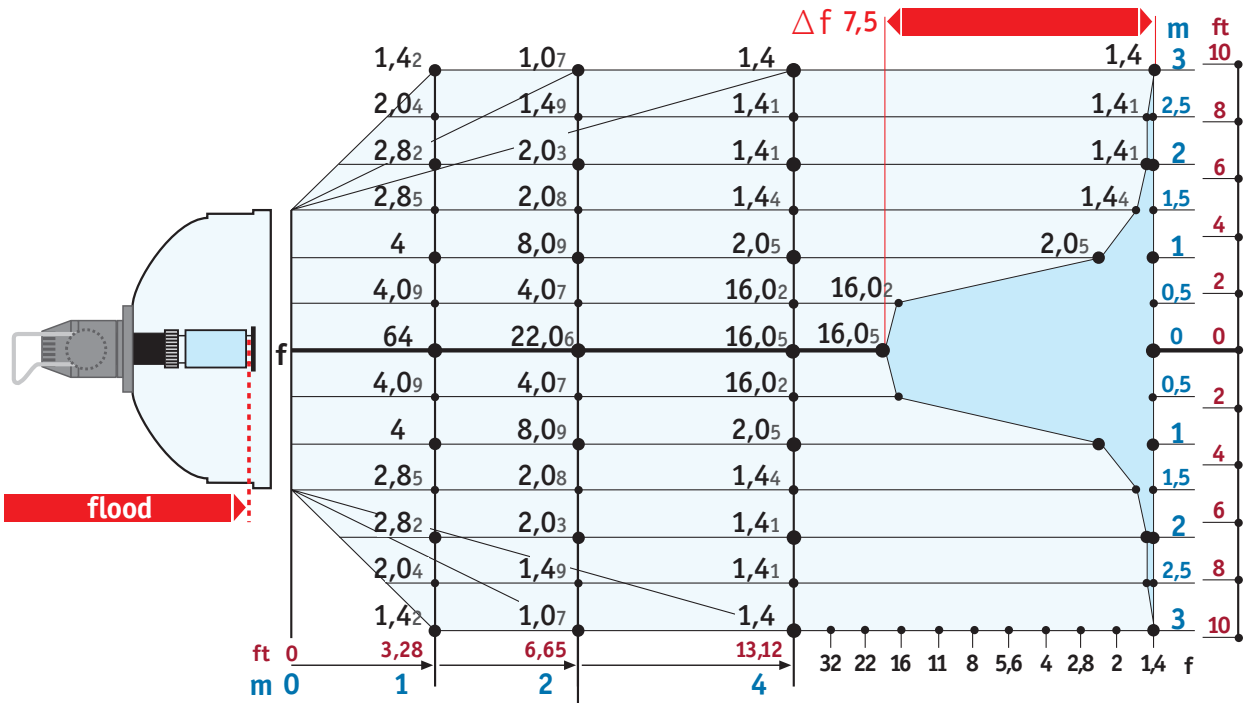

2500 W ASA 100

downlight HMI