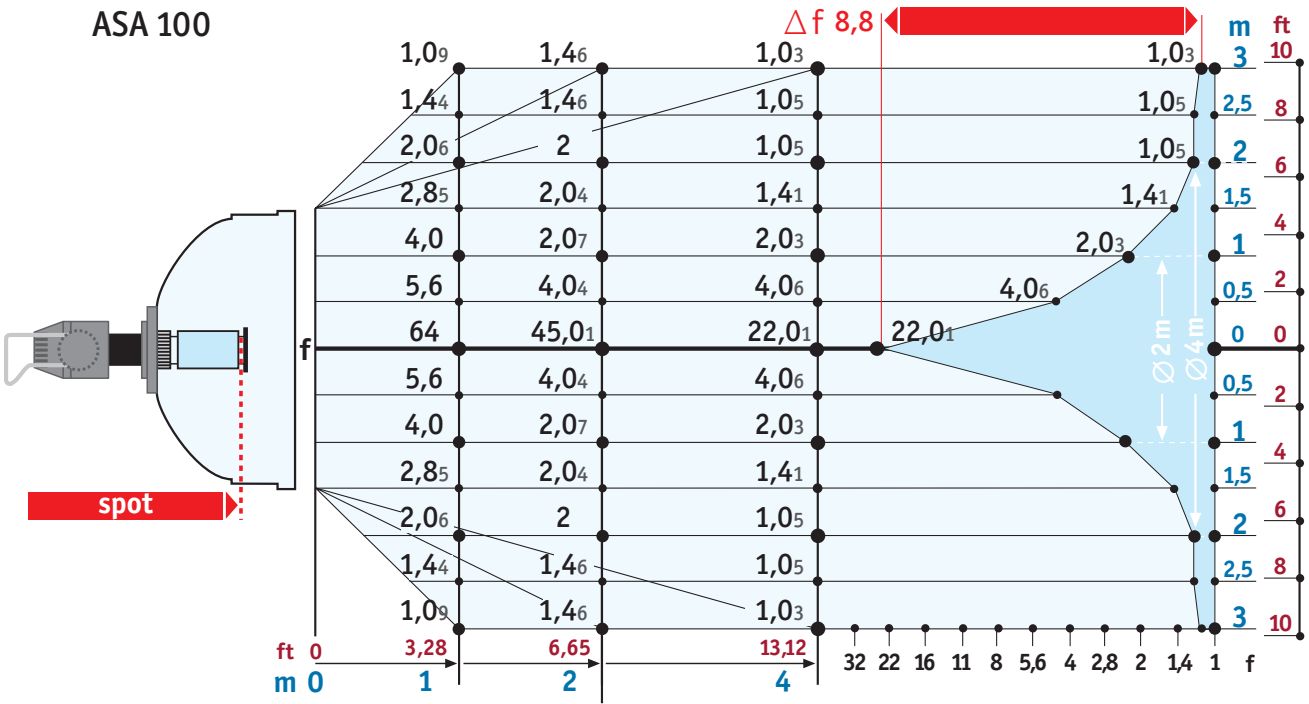

2500 W ASA 100

downlight HMI