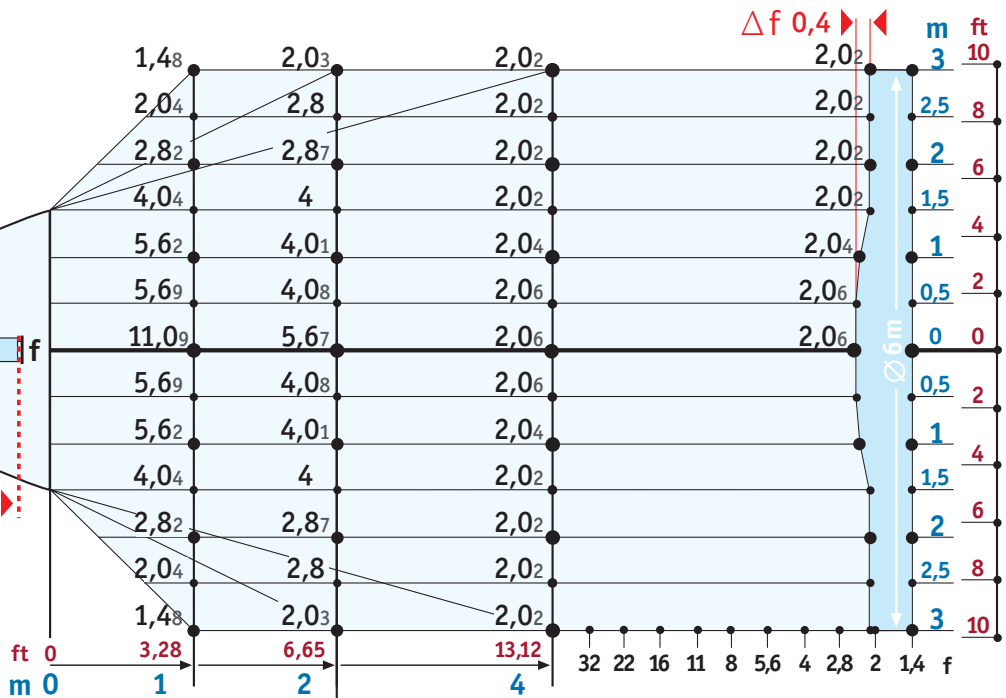

2500 W
ASA 100

focus 100H HMI