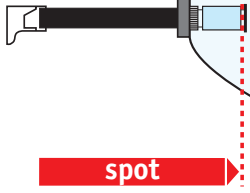

2500 W
ASA 100

focus 100H HMI