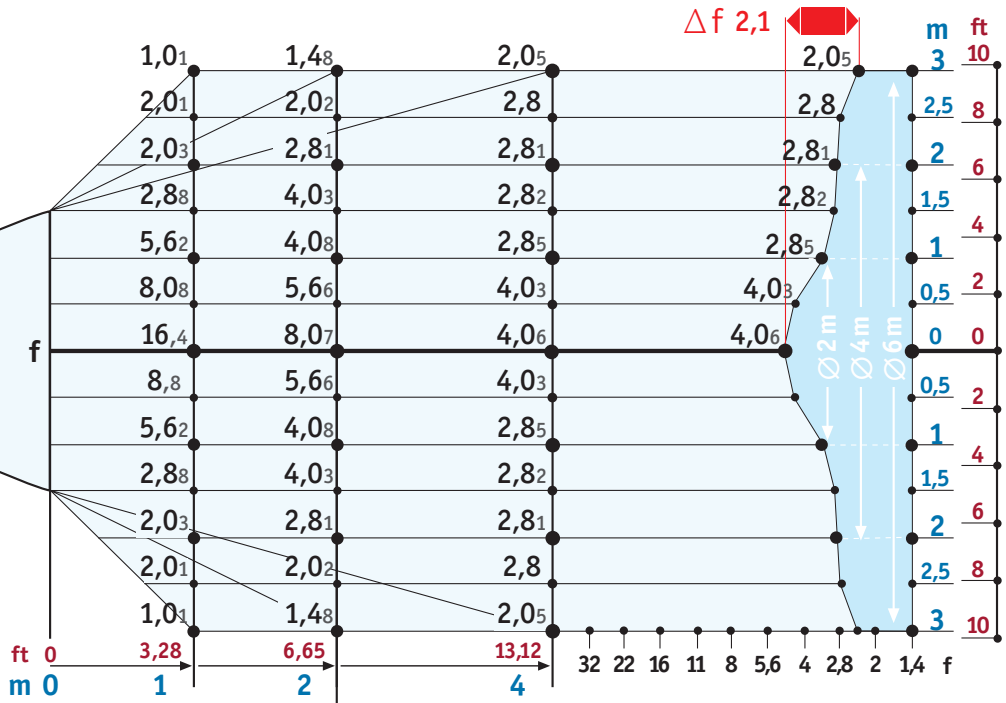

2500 W
ASA 100

focus 100H HMI