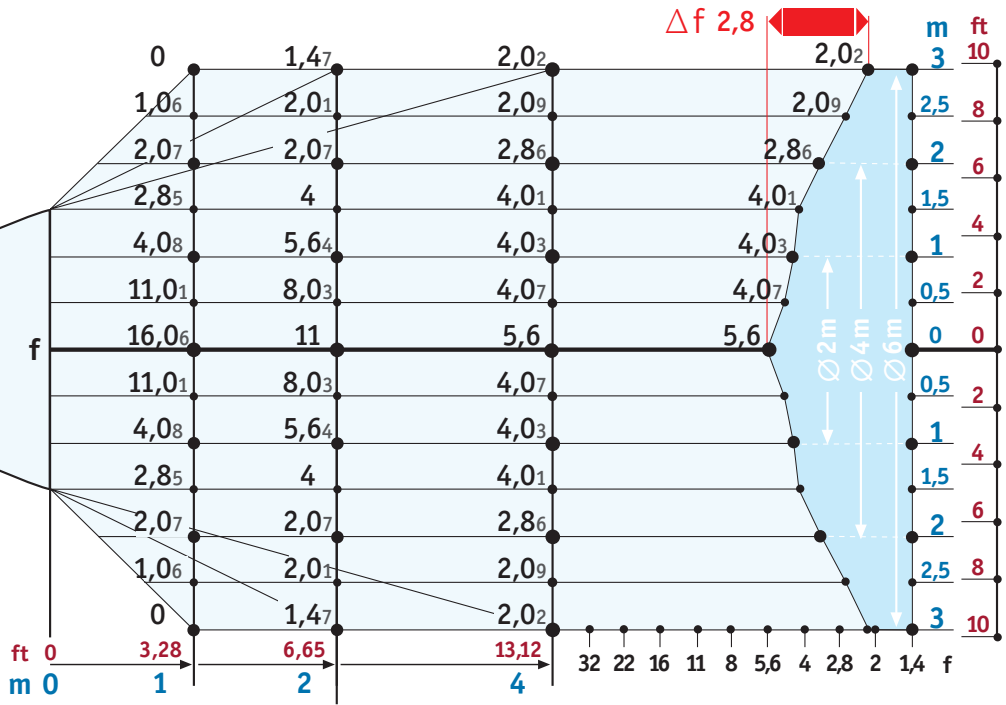

2500 W
ASA 100

focus 100H HMI