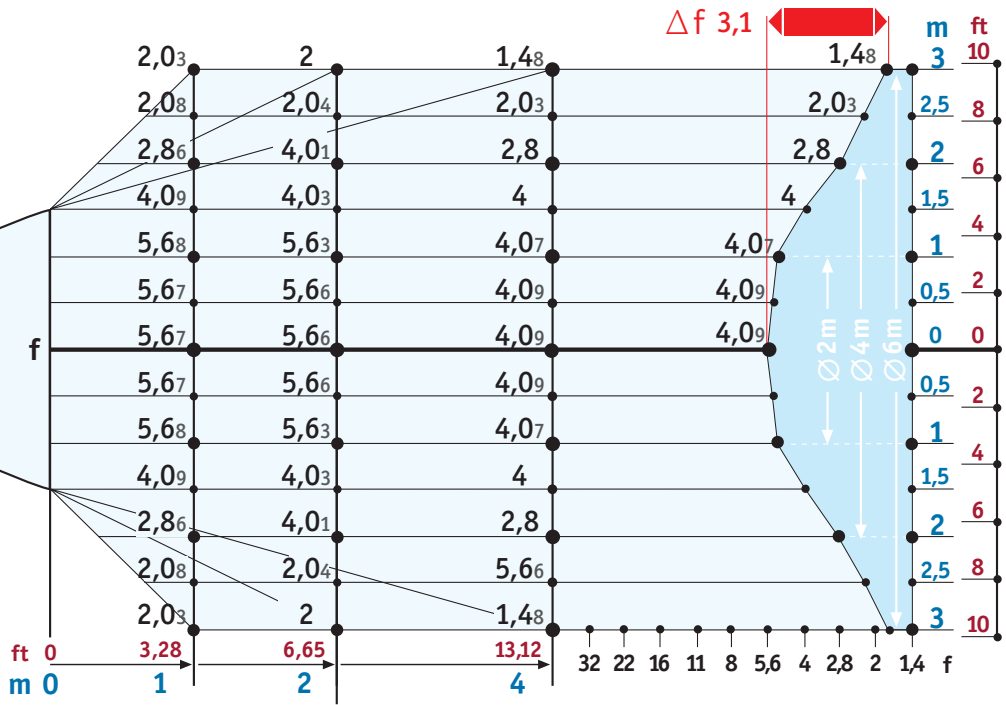

2500 W
ASA 100

focus 330 H HMI