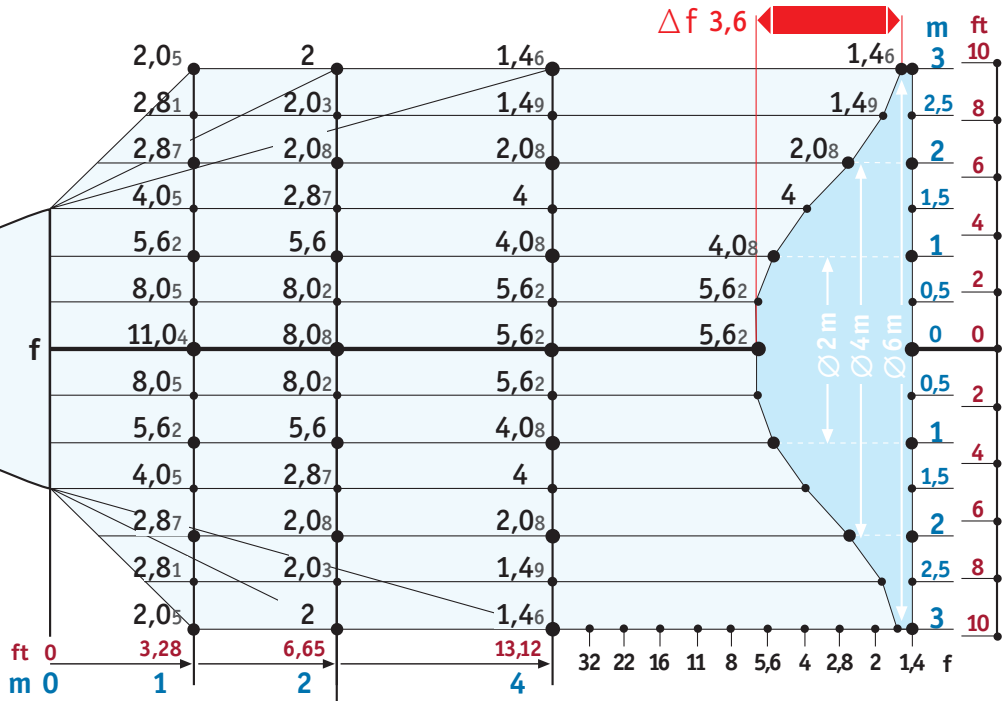

2500 W
ASA 100

focus 330 H HMI