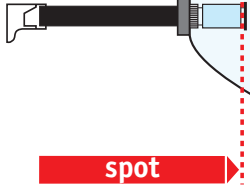

2500 W
ASA 100

focus 330 H HMI