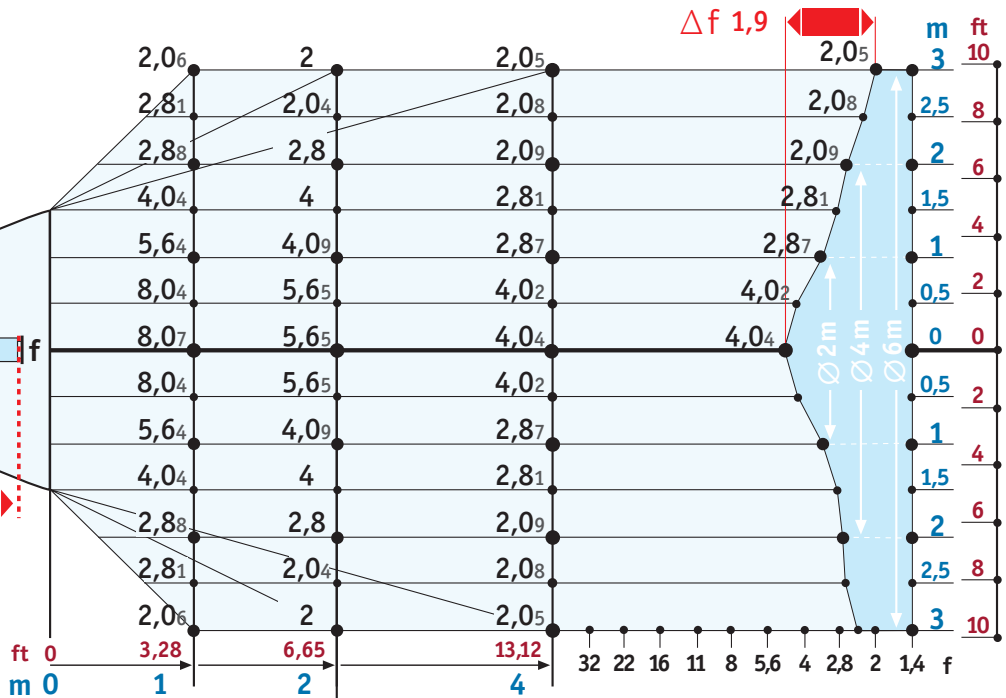

2500 W
ASA 100

focus 330 H HMI