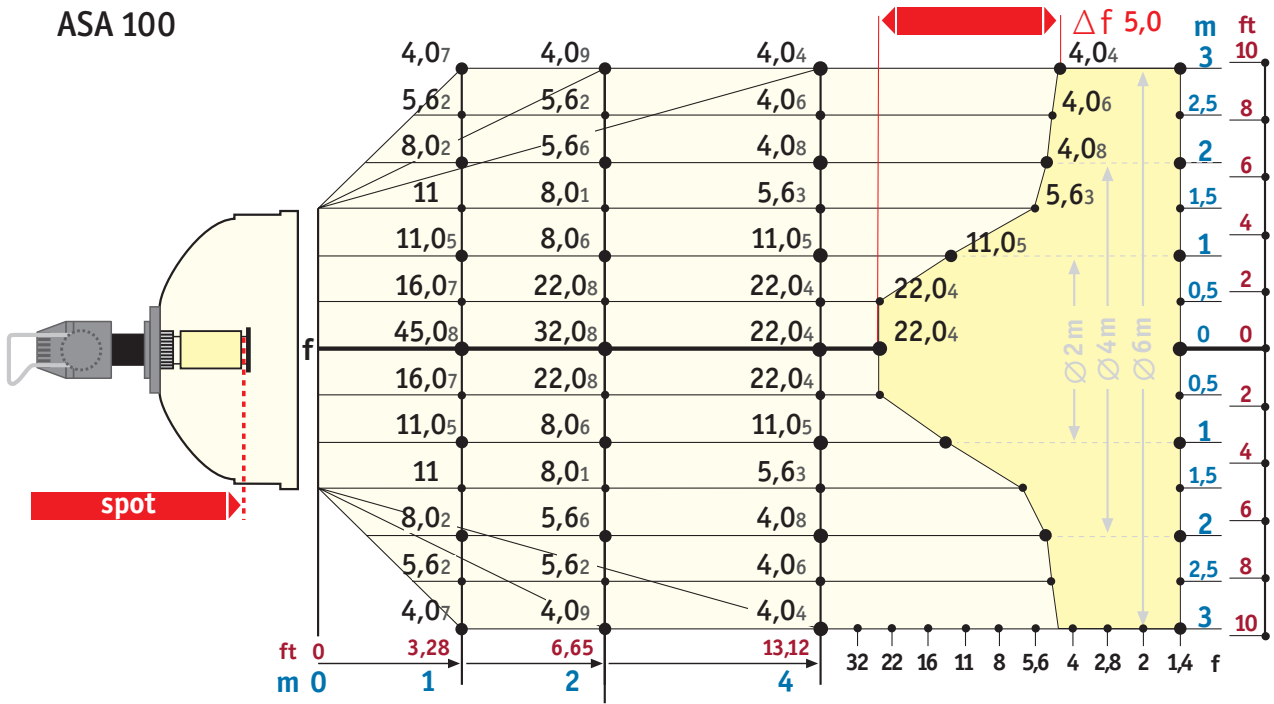

400 Ws
ASA 100

downlight FLASH