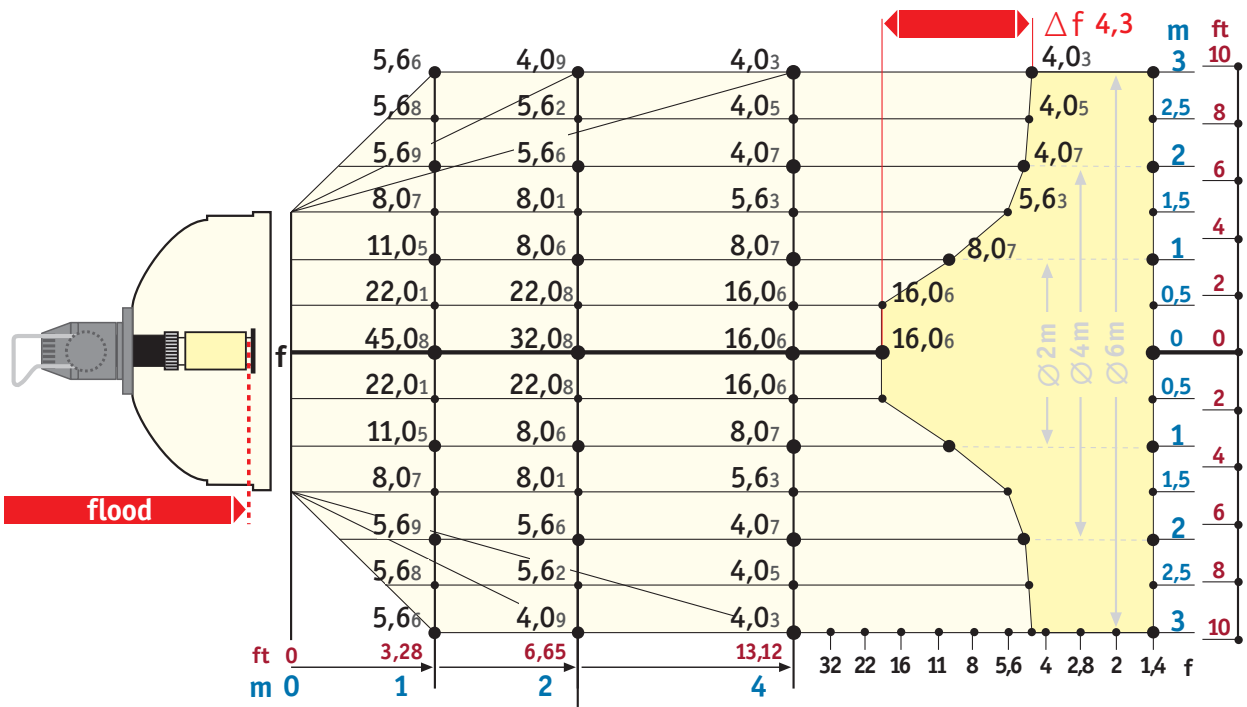

400 Ws
ASA 100

downlight FLASH