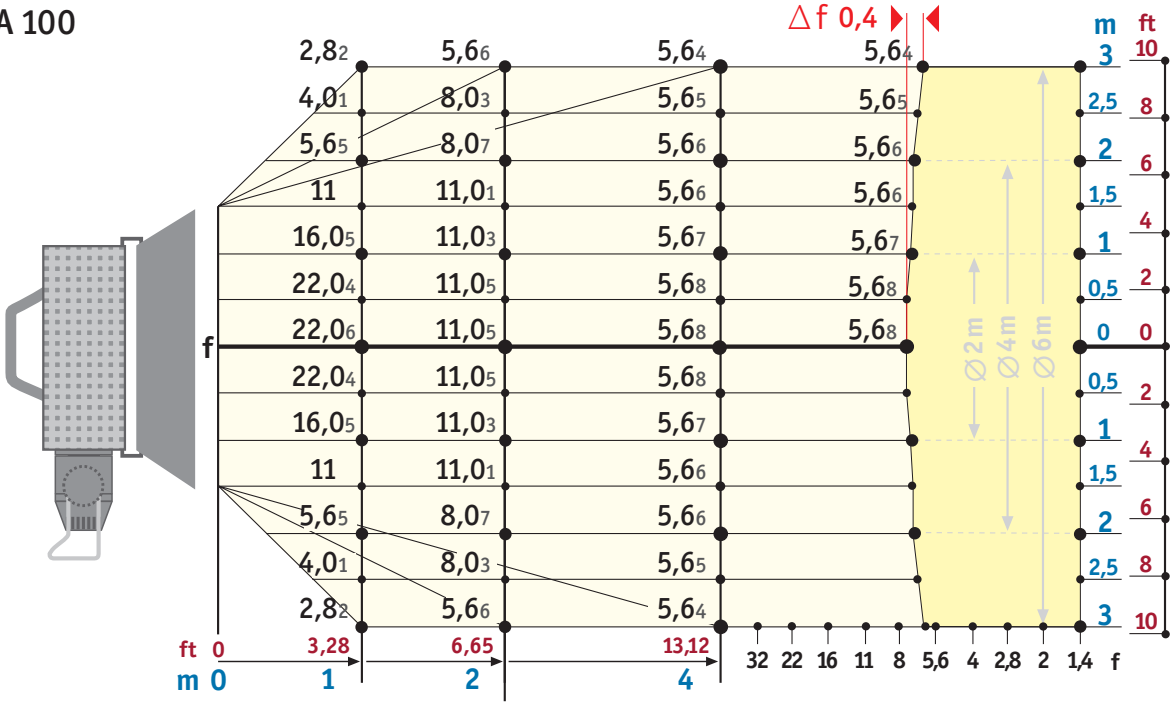

400 Ws ASA 100

flood FLASH