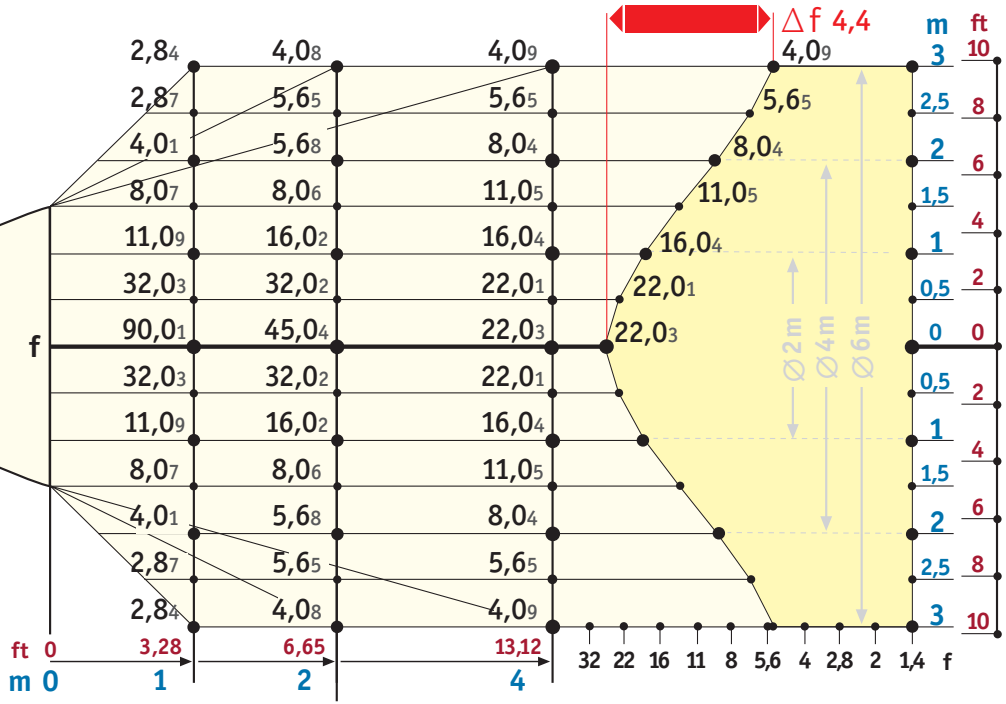

400 Ws
ASA 100

focus 100 H FLASH