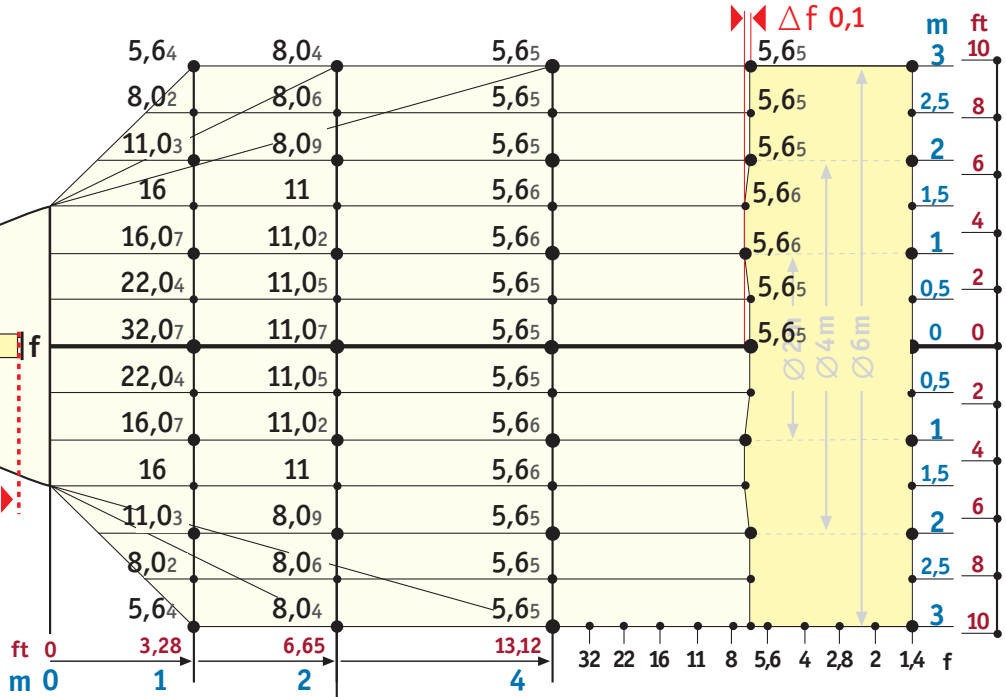

400 Ws
ASA 100

focus 100 H FLASH