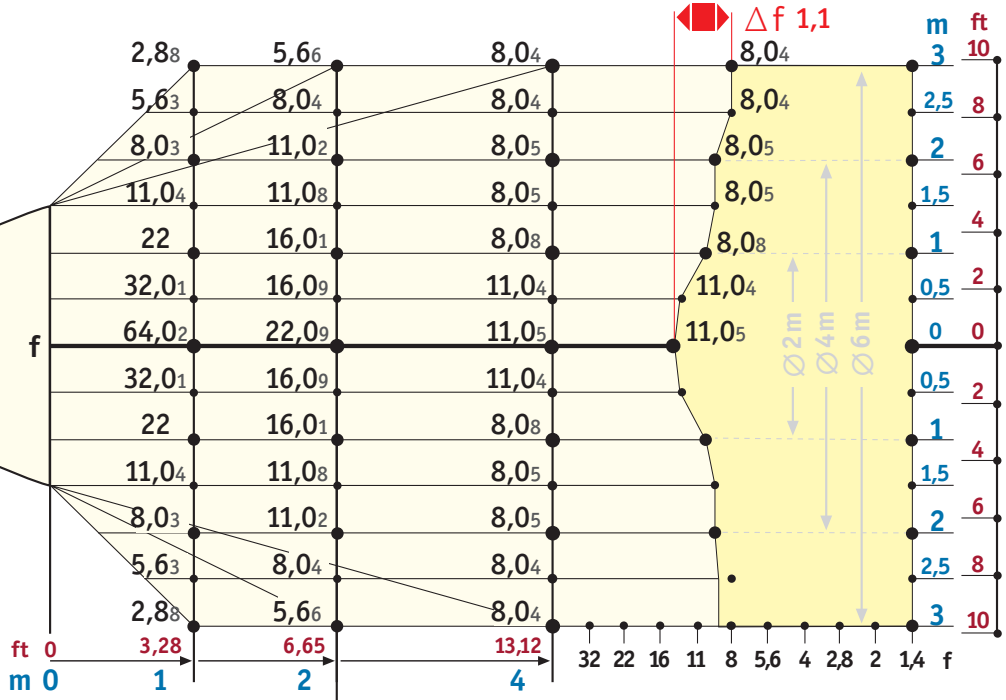

400 Ws
ASA 100

focus 100 H FLASH