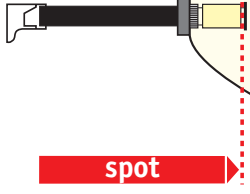

400 Ws
ASA 100

focus 100 H FLASH