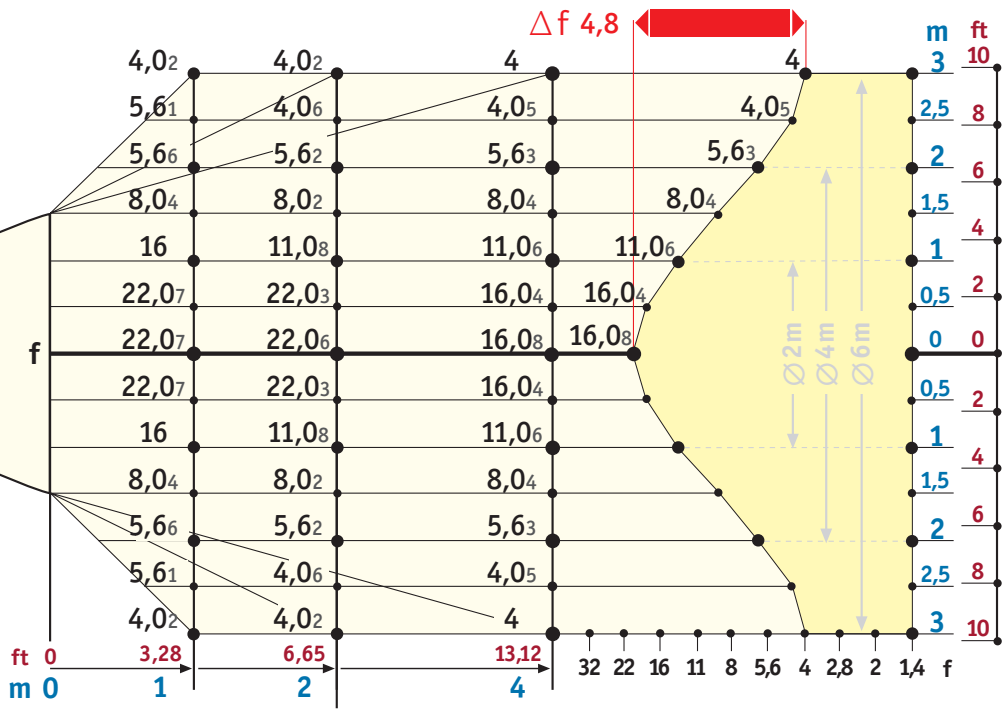

400 Ws
ASA 100

focus 220 H FLASH