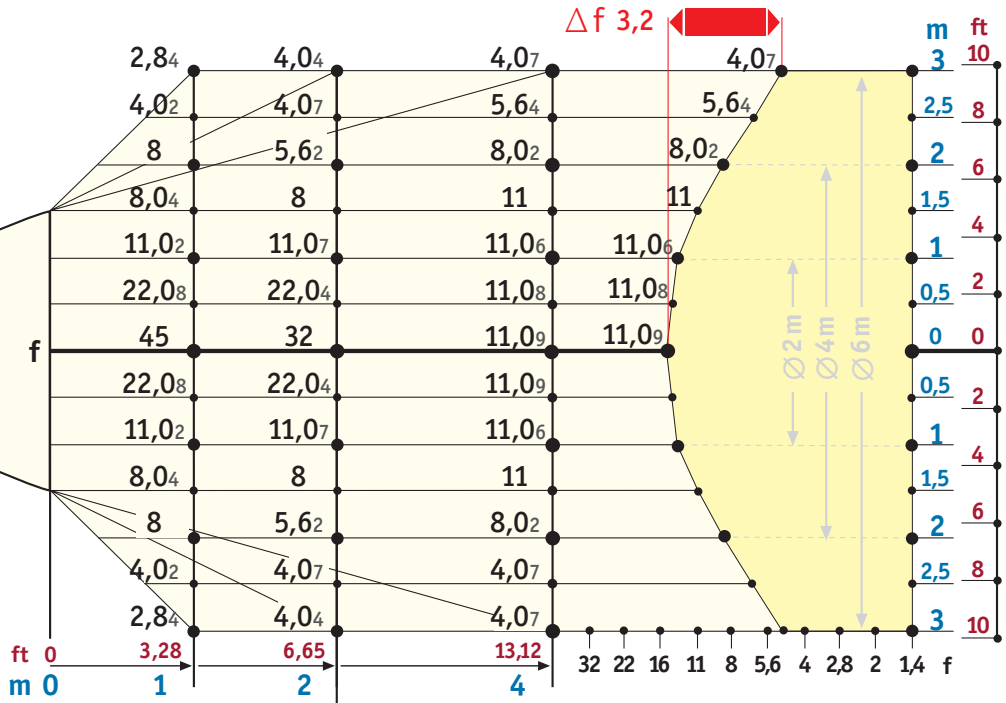

400 Ws
ASA 100

focus 220 H FLASH