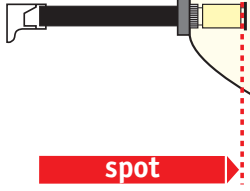

400 Ws
ASA 100

focus 220 H FLASH