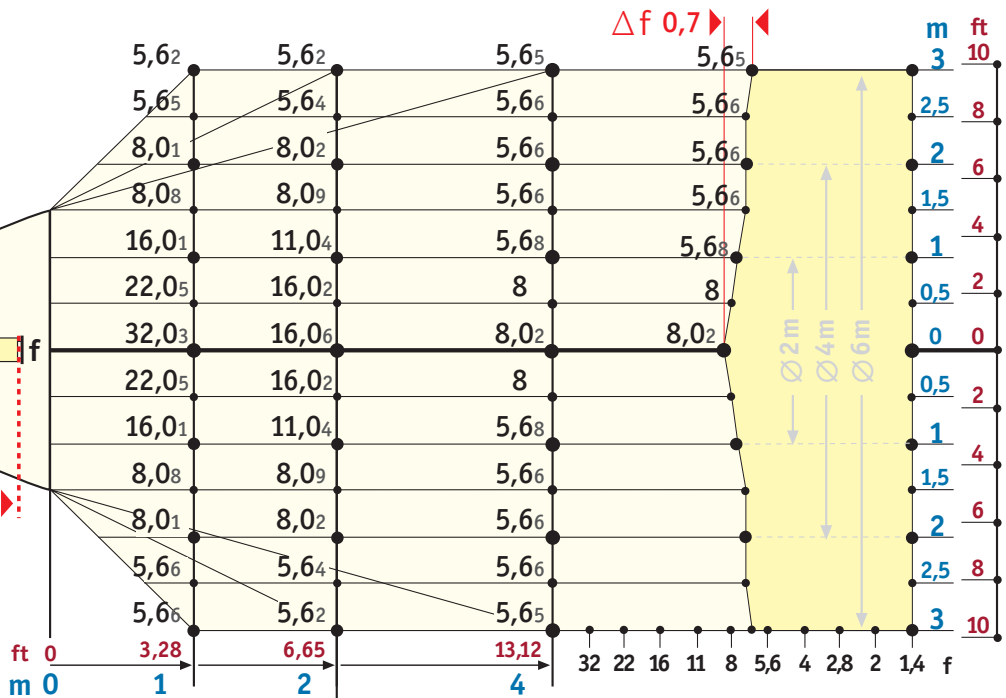

400 Ws
ASA 100

focus 220 H FLASH