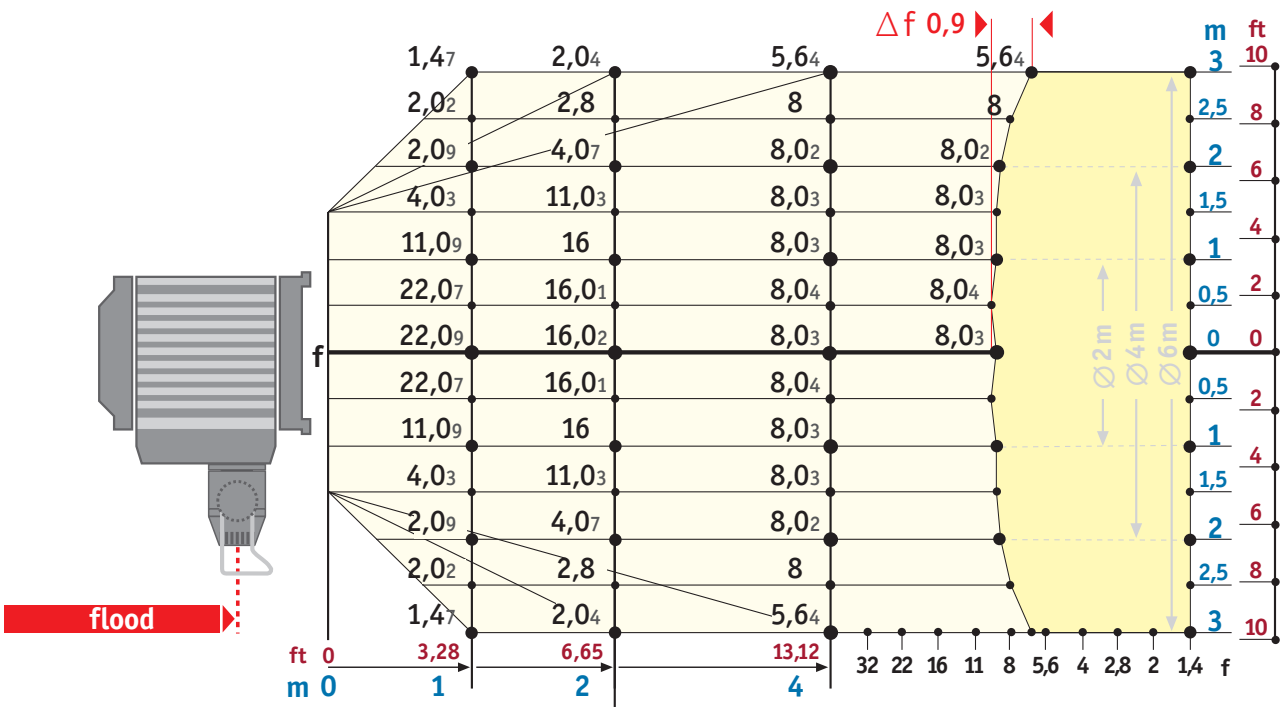

400 Ws ASA 100

stufenlinse / fresnelspot FLASH