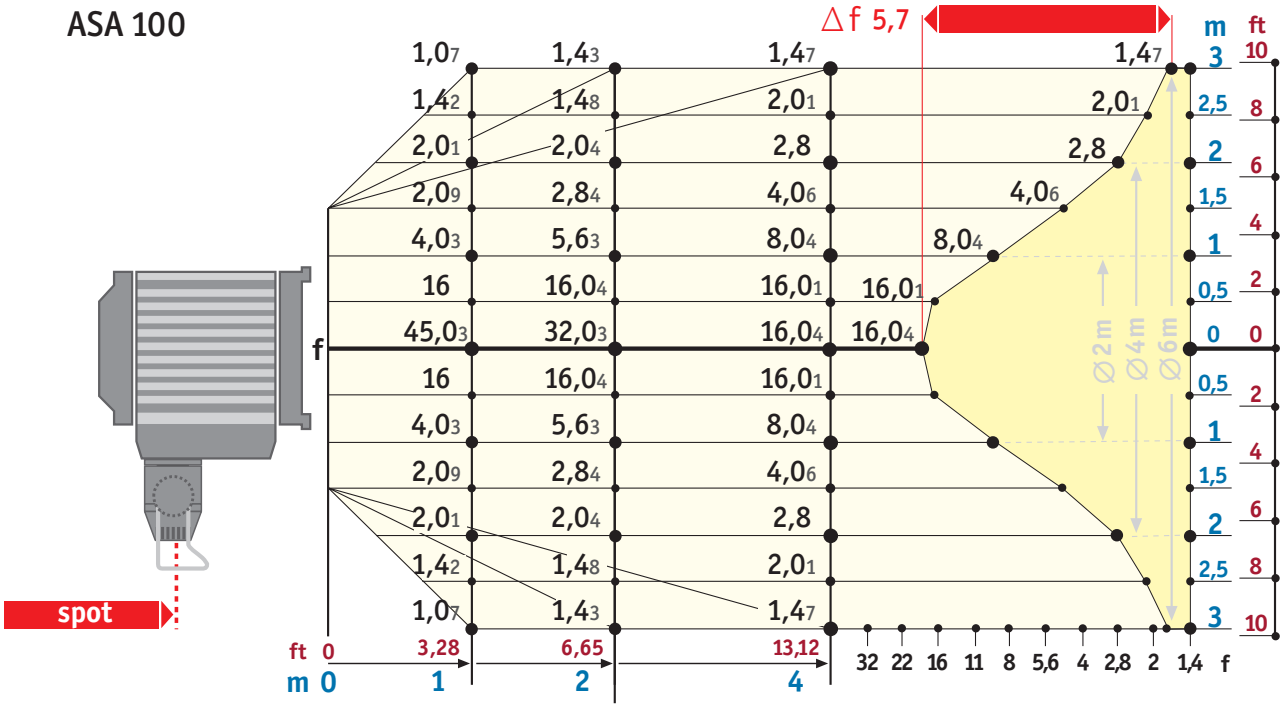

400 Ws ASA 100

stufenlinse / fresnelspot FLASH