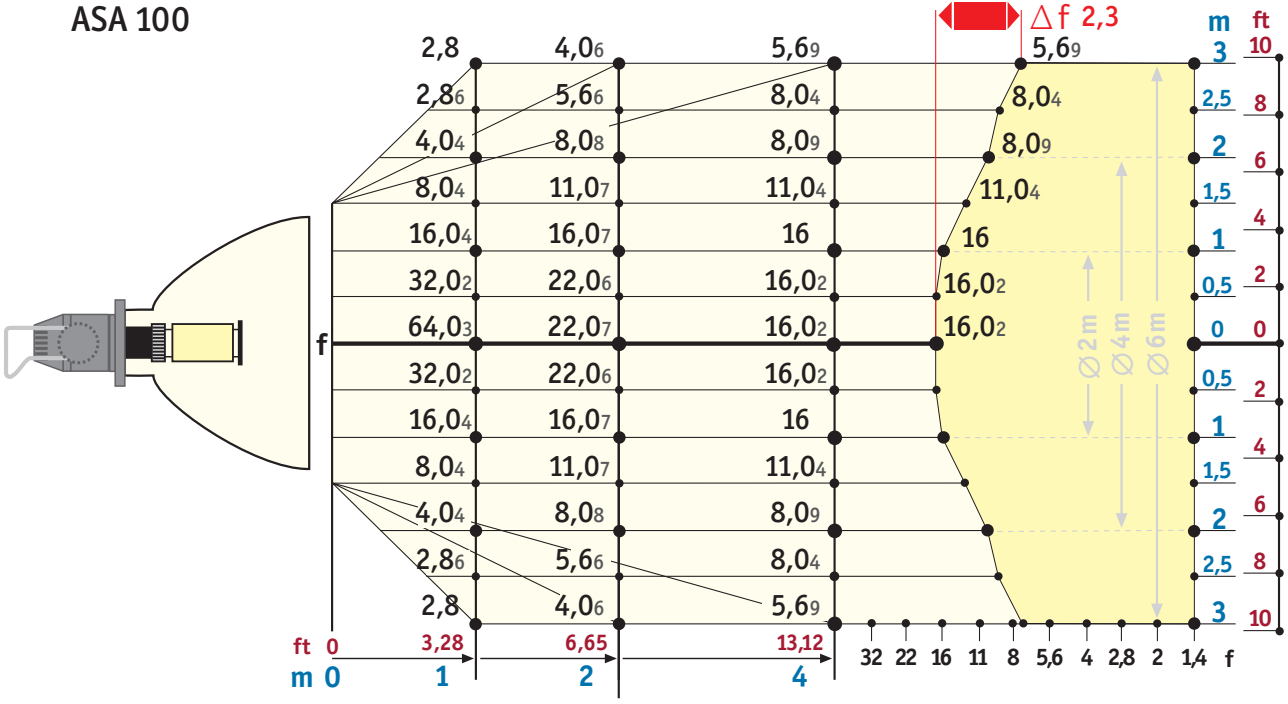

400 Ws
ASA 100

standard FLASH